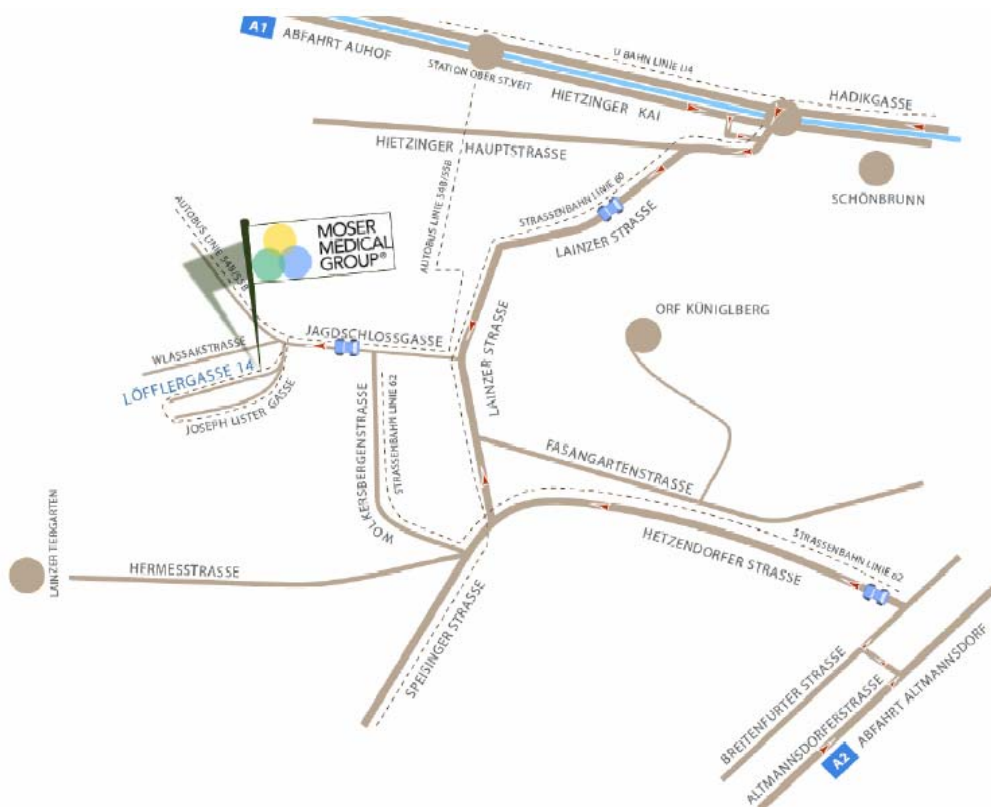

## Venendo dall'ovest

**Il team di Moser Medical Group non vede l'ora di darVi il benvenuto!**

Venendo **dall'autostrada A1** continuate fino ad Auhof (fine dell'autostrada) raggiungendo **Hietzinger Kai** che seguite per ulteriori 3 km. Poi girate a destra nella **Dommayergasse** e subito dopo a sinistra nella Eduard-Klein-Gasse che seguite finchè raggiungete un semaforo (ponte "Kennedy Brücke") al quale girate a destra nella **Hietzinger Hauptstraße**, dopo prendete la **Lainzer Straße**. Dopo ca. 1,5 km girate a destra nella **Jagdschlossgasse**, attraversate le rotaie e seguite la strada finchè arrivate ad un semaforo, andate dritto e prendete subito la prima strada alla sinistra, la **Josef Lister Gasse** e poi la prima alla destra, la **Löfflergasse**. Dopo 50 m. raggiungete la nostra clinica privata.

Moser Medical Group  
**Löfflergasse 14**  
**1130 Vienna**  
**Tel. +43/1/879 60000**

Buon viaggio!  
 Cordiali saluti  
 Il team di MMG